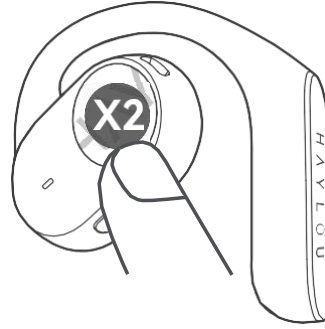

Kullanım kılavuzu

01 Ürün tanıtımı

Sol kulaklığın
dokunmatik
kontrol bölgesi

LED gösterge

Sol kulaklık düğmesi

Sağ kulaklığın
dokunmatik
kontrol alanı

LED gösterge

Sağ kulaklık düğmesi

Şarj kutusu göstergesi

02 Takma yöntemi

1. Kulaklıkları çıkarın ve sol/sağ kulaklıkları belirleyin

2. Kulak kancasını kulağın üzerine takın

3. Kulaklığı nazikçe konforlu bir konuma getirin

4. Doğru takma şekli şeması

03 İşlev tanımı

Müzik modu

Dokunma: çal/duraklat

Çağrı modu

Dokunma: aramayı yanıtla

Müzik modu

Sol kulaklığa çift dokunma: bir

önceki parçayı çal

Sağ kulaklığa çift dokunma: bir

sonraki parçayı çal

Çağrı modu

Çift dokunma: aramayı sonlandır

Kulaklıklar cep telefonuna bağlı iken (görüşme sırasında olmamak kaydıyla)

Yaklaşık 2 saniye basılı tutun: Sesli asistan etkinleşir