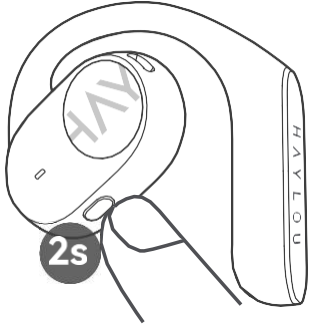

Şarj kutusu göstergesi

02 Takma yöntemi

1. Kulaklıkları çıkarın ve sol/sağ kulaklıkları belirleyin

2. Kulak kancasını kulağın üzerine takın

3. Kulaklığı nazikçe konforlu bir konuma getirin

4. Doğru takma şekli şeması

Sağ kulaklığa çift dokunma: bir

sonraki parçayı çal

Çağrı modu

Çift dokunma: aramayı sonlandır

Kulaklıklar cep telefonuna bağlı iken (görüşme sırasında olmamak kaydıyla)

Yaklaşık 2 saniye basılı tutun: Sesli asistan etkinleşir

Herhangi bir durumda

Kulaklığı açmak/kapatmak için kulaklık düğmesini 2 saniye basılı tutun

Müzik modu

Sol kulaklık düğmesine basma: ses seviyesini azaltır
Sağ kulaklık düğmesine basma: ses seviyesini artırır

Arama modu

Sol kulaklık düğmesine basma: ses seviyesini azaltır
Sağ kulaklık düğmesine basma: ses seviyesini artırır

LED gösterge

Takımlama durumu: LED aynı anda mavi ve beyaz renkte yanıp söner
Eşleştirme durumu: LED dönüşümlü olarak mavi ve beyaz yanıp söner
Şarj durumu: LED nefes alma efekti ile beyaz yanıp söner