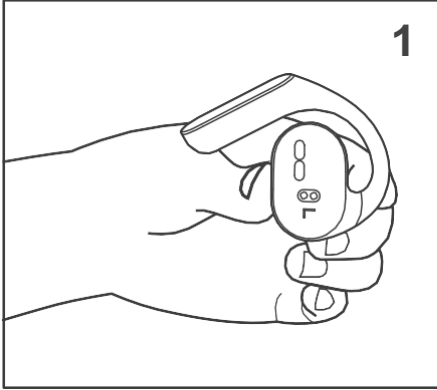

Kullanım kılavuzu

01 Ürün tanıtımı

Sol kulaklığın
dokunmatik
kontrol bölgesi

LED gösterge

Sol kulaklık düğmesi

Sağ kulaklığın
dokunmatik
kontrol alanı

LED gösterge

Sağ kulaklık düğmesi

Şarj kutusu göstergesi

02 Takma yöntemi

1. Kulaklıkları çıkarın ve sol/sağ kulaklıkları belirleyin

2. Kulak kancasını kulağın üzerine takın

3. Kulaklığı nazikçe konforlu bir konuma getirin

4. Doğru takma şekli şeması