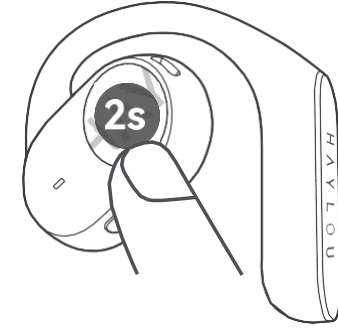

Şarj kutusu göstergesi

02 Takma yöntemi

1. Kulaklıkları çıkarın ve sol/sağ kulaklıkları belirleyin

2. Kulak kancasını kulağın üzerine takın

3. Kulaklığı nazikçe konforlu bir konuma getirin

4. Doğru takma şekli şeması

Sağ kulaklığa çift dokunma: bir

sonraki parçayı çal

Çağrı modu

Çift dokunma: aramayı sonlandır

Kulaklıklar cep telefonuna bağlı iken (görüşme sırasında olmamak kaydıyla)

Yaklaşık 2 saniye basılı tutun: Sesli asistan etkinleşir

Herhangi bir durumda

Kulaklığı açmak/kapatmak için kulaklık düğmesini 2 saniye basılı tutun

Müzik modu

Sol kulaklık düğmesine basma: ses seviyesini azaltır
Sağ kulaklık düğmesine basma: ses seviyesini artırır

Arama modu

Sol kulaklık düğmesine basma: ses seviyesini azaltır
Sağ kulaklık düğmesine basma: ses seviyesini artırır

LED gösterge

Takımlama durumu: LED aynı anda mavi ve beyaz renkte yanıp söner
Eşleştirme durumu: LED dönüşümlü olarak mavi ve beyaz yanıp söner
Şarj durumu: LED nefes alma efekti ile beyaz yanıp söner