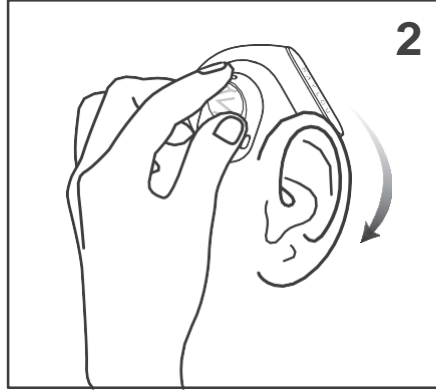

Kullanım kılavuzu

01 Ürün tanıtımı

Sol kulaklığın
dokunmatik
kontrol bölgesi

LED gösterge

Sol kulaklık düğmesi

Sağ kulaklığın
dokunmatik
kontrol alanı

LED gösterge

Sağ kulaklık düğmesi

Şarj kutusu göstergesi

02 Takma yöntemi

1. Kulaklıkları çıkarın ve sol/sağ kulaklıkları belirleyin

2. Kulak kancasını kulağın üzerine takın

3. Kulaklığı nazikçe konforlu bir konuma getirin

4. Doğru takma şekli şeması