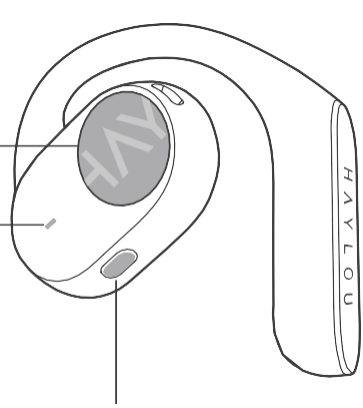

H A Y L O U

Kullanım Kılavuzu

HAYLOU PurFree Buds

True Wireless Açık Kulaklıklar

01 Paket içeriđi

Tařınabilir řarj kutusu

Kulaklıklar

řarj Kablosu

Kullanım kılavuzu

01 Ürün tanıtımı

Sol kulaklığın
dokunmatik
kontrol bölgesi

LED gösterge

Sol kulaklık düğmesi

Sağ kulaklığın
dokunmatik
kontrol alanı

LED gösterge

Sağ kulaklık düğmesi

Şarj kutusu göstergesi

02 Takma yöntemi

1. Kulaklıkları çıkarın ve sol/sağ kulaklıkları belirleyin

2. Kulak kancasını kulağın üzerine takın

3. Kulaklığı nazikçe konforlu bir konuma getirin

4. Doğru takma şekli şeması