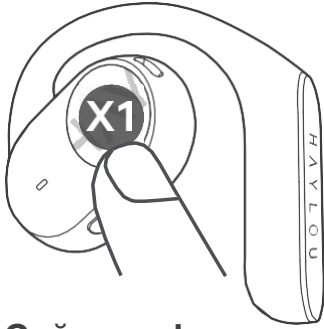

03 İşlev tanımı

Müzik modu

Dokunma: çal/duraklat

Çağrı modu

Dokunma: aramayı yanıtla

Müzik modu

Sol kulaklığa çift dokunma: bir

önceki parçayı çal

Sağ kulaklığa çift dokunma: bir

sonraki parçayı çal