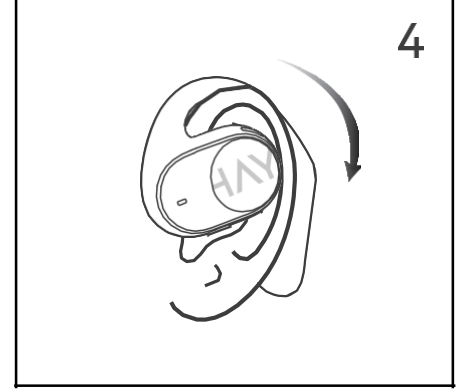

Kullanım kılavuzu

01 Ürün tanıtımı

Sol kulaklığın
dokunmatik
kontrol bölgesi

LED gösterge

Sol kulaklık düğmesi

Sağ kulaklığın
dokunmatik
kontrol alanı

LED gösterge

Sağ kulaklık düğmesi

Şarj kutusu göstergesi

02 Takma yöntemi

1. Kulaklıkları çıkarın ve sol/sağ kulaklıkları belirleyin

2. Kulak kancasını kulağın üzerine takın

3. Kulaklığı nazikçe konforlu bir konuma getirin

4. Doğru takma şekli şeması